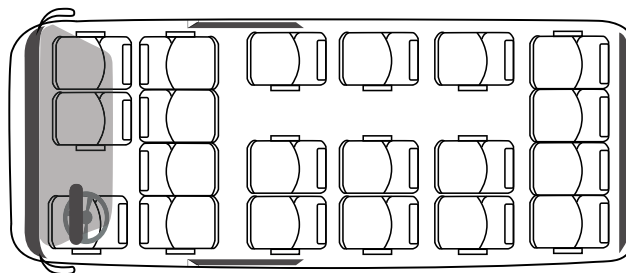

Suspensión

Delantera	Independiente
Trasera	Ballestas

Dimensiones

Largo total	5.990 mm
Ancho total	1.880 mm
Alto total	2.105mm
Distancia entre ejes	3.720 mm
Altura interna libre	1.455 mm

Características de la carrocería

Peso en vacío	2.500 Kg
Peso bruto vehicular	4.240 Kg
No. Puertas de servicio	2 + Conductor

Seguridad

Cinturones de seguridad de 3 puntos para conductor y pasajero delantero
Cinturones de seguridad de 2 puntos pélvicos en asientos de pasajeros
Barra estabilizadora delantera
Luces antiniebla
Tercer stop

Usos/Servicio

19 Pasajeros + Conductor / Especial - Escolar

Equipamiento

Asientos de pasajeros tipo poltrona reclinables, multiposicionales, con apoyo brazos tapizados en paño
Calefacción para las plazas traseras
Apoyacabezas delanteros con ajuste de altura
A/A delantero y trasero con controles independientes
Piso antideslizante de alto tráfico
Portavasos en las puertas delanteras
Compartimiento de almacenaje en las puertas delanteras
Cámara de reversa
Sensor de reversa con alerta auditiva
Volante regulable en altura
Sistema de sonido 4 parlantes
Pantalla táctil con lector DVD-SD-USB
Bluetooth
Tomacorriente auxiliar de 12V (consola central)
Bloqueo central
Vidrios eléctricos en las puertas delanteras
Parrilla delantera con detalles cromados
Limpiaparabrisas con variación de frecuencia intermitente
Doble puerta manual

19 Puestos

Las imágenes son meramente ilustrativas, algunas características técnicas y accesorios pueden cambiar sin previo aviso. Pregunte en nuestras vitrinas por asesoría

AUTOCOM
Representante exclusivo para Colombia