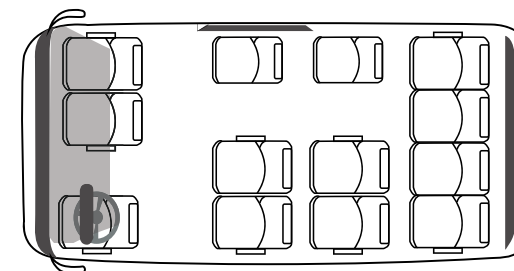

12 Puestos - Escolar / Especial

Las imágenes son meramente ilustrativas, algunas características técnicas y accesorios pueden cambiar sin previo aviso. Pregunte en nuestras vitrinas por asesoría

AUTOCOM
Representante exclusivo para Colombia